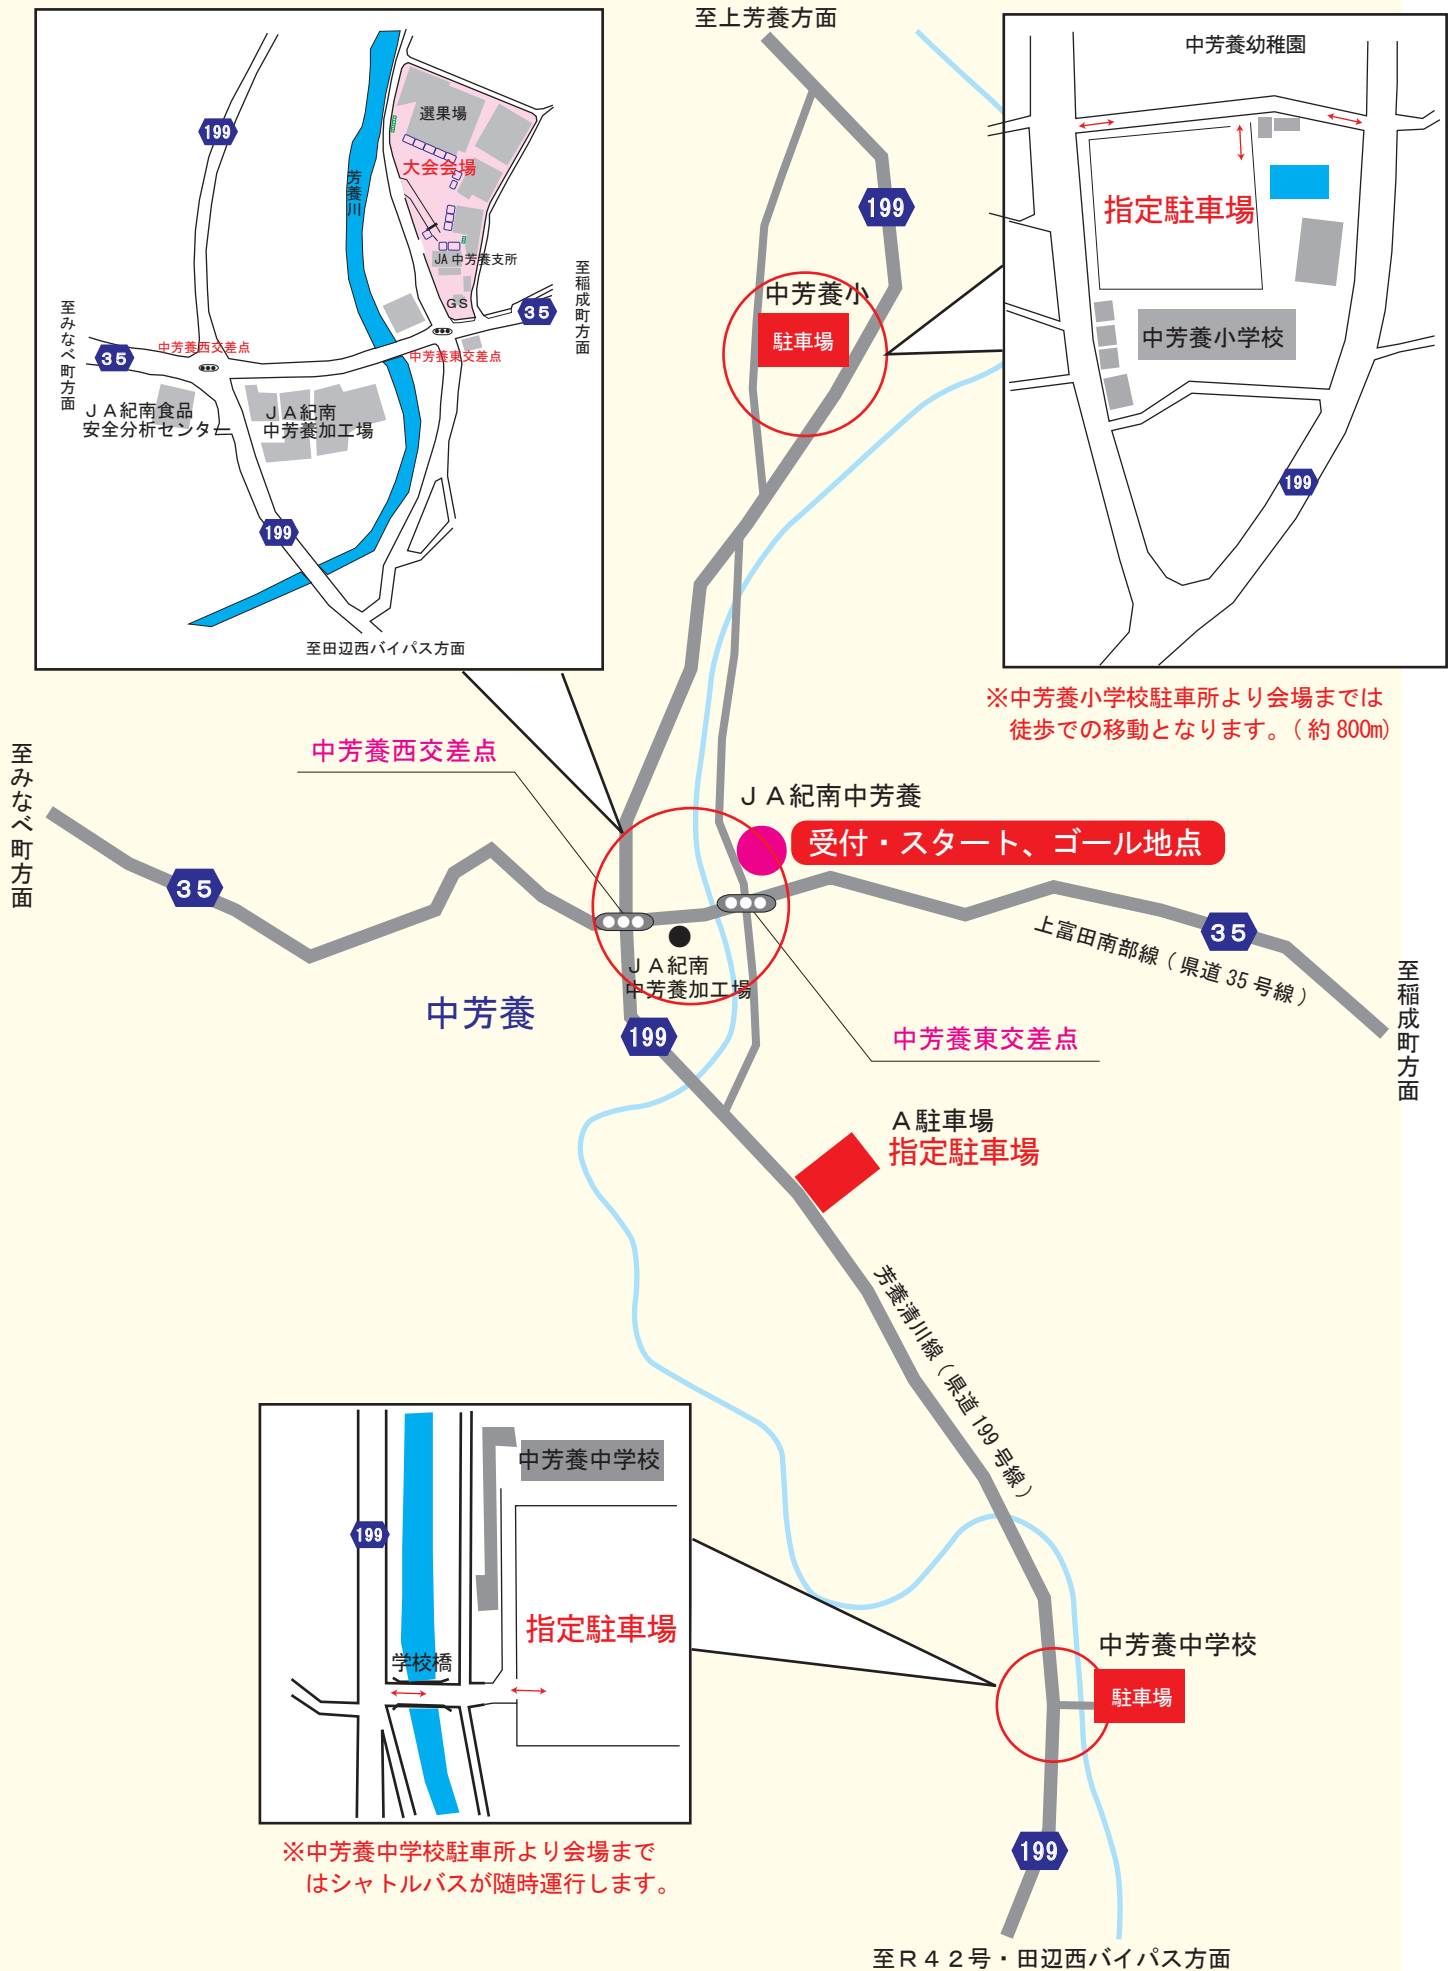

# 南紀田辺UMEロードマラソン 会場周辺図

※中芳養小学校駐車所より会場までは徒歩での移動となります。(約800m)

※中芳養中学校駐車所より会場まではシャトルバスが随時運行します。

至R42号・田辺西バイパス方面