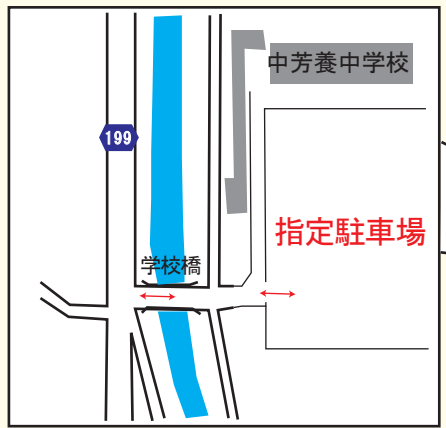

# 南紀田辺UMEロードマラソン 会場周辺図

※中芳養小学校駐車所より会場までは徒歩での移動となります。(約800m)

※中芳養中学校駐車所より会場まではシャトルバスが随時運行します。

至R42号・田辺西バイパス方面