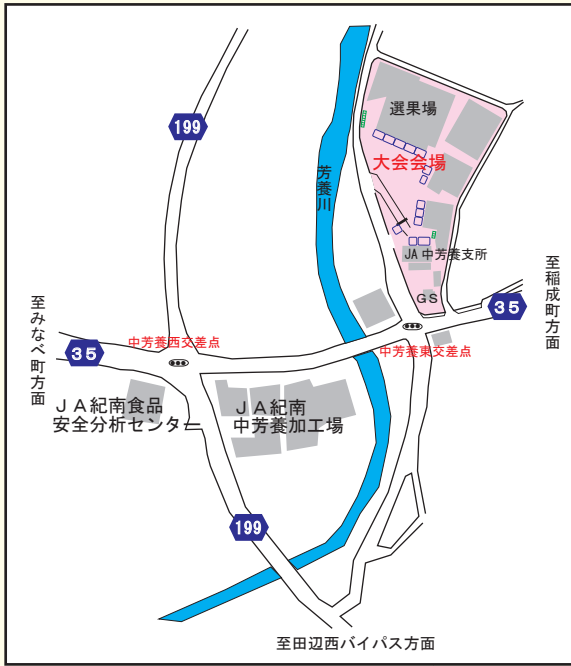

# 南紀田辺UMEロードマラソン 会場周辺図

※中芳養小学校駐車所より会場までは徒歩での移動となります。(約800m)

※中芳養中学校駐車所より会場まではシャトルバスが随時運行します。

至R42号・田辺西バイパス方面