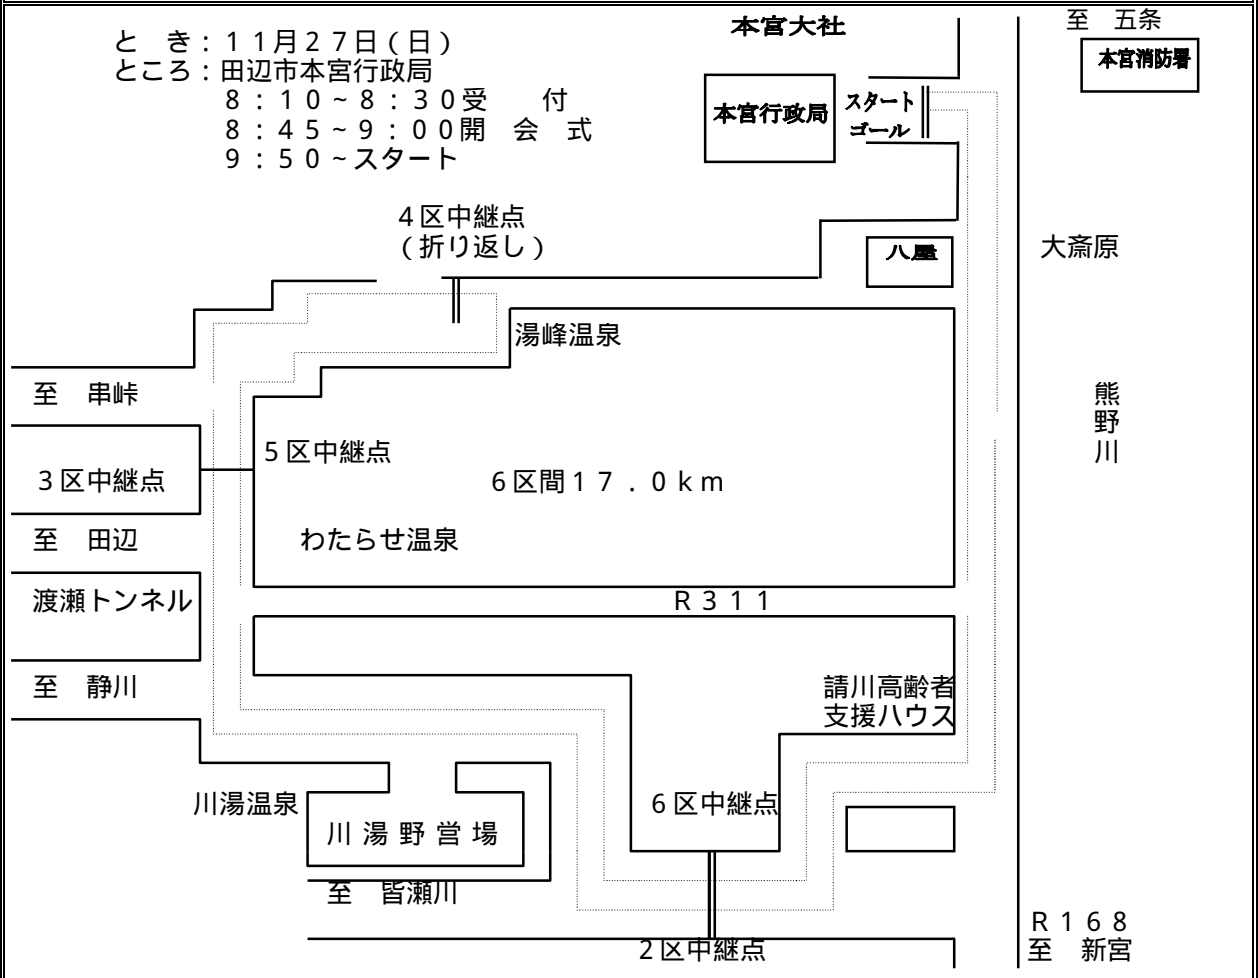

第25回秘湯めぐり駅伝大会コース図

中 継 点 詳 細 図

本宮行政局	1区	請川浄水場	2区	渡瀬消防センター横	3区	湯峰温泉・折返し	4区	渡瀬消防センター横	5区	請川浄水場	6区	本宮行政局
	3.3 km		3.3 km		1.9 km		1.9 km		3.3 km		3.3 km	