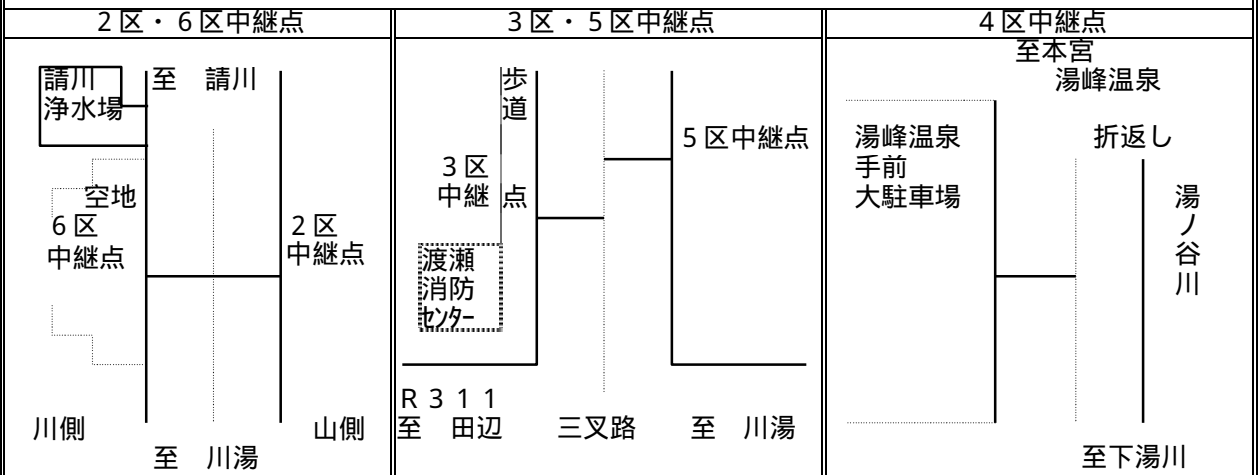

第25回秘湯めぐり駅伝大会コース図

中 継 点 詳 細 図

本宮行政局	1区	請川浄水場	2区	渡瀬消防センター横	3区	湯峰温泉・折返し	4区	渡瀬消防センター横	5区	請川浄水場	6区	本宮行政局
	3.3 km		3.3 km		1.9 km		1.9 km		3.3 km		3.3 km	